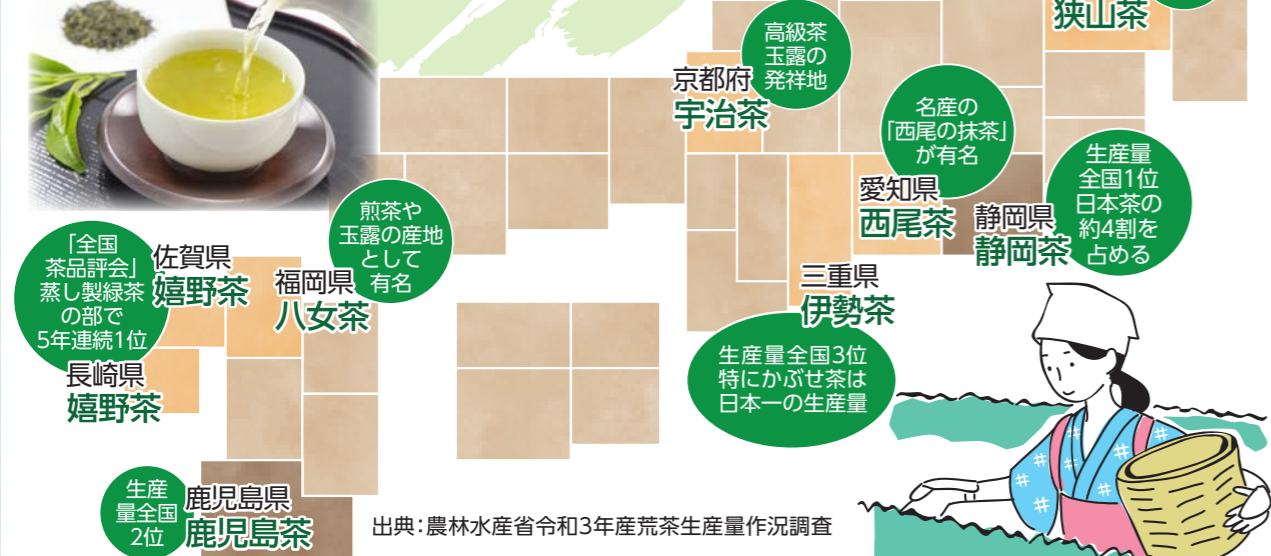

ネットでご応募
https://www.nissenren-nicc.co.jp
または 日専連ニック 検索

「お中元にもらって嬉しかったものは?」

今月のアンケート
今後の「ユカイ」に匿名にて掲載させていただく場合がございます。

応募締切 2022年5月31日(ハガキは当日消印有効)

※ご応募の際は、ご希望の景品の記入もれがないかご確認をお願いいたします。
※ご応募による個人情報については弊社または景品提供元からの景品発送のために利用させていただきます。

日本茶の奥深さを知る♪ Yukai学

◆お茶の種類

お茶にはたくさん種類がありますが、元々は同じ茶葉からできています。育て方や仕上げ加工の違いによって、さまざまな香りや味わいのお茶になります。

煎茶(せんちゃ)
蒸し時間が短いお茶です。深蒸し煎茶(ふかむしせんちゃ)煎茶より2〜3倍の時間をかけて蒸したお茶です。

玉露(ぎよろ)
茶葉に覆いをかけ、直射日光を当てずに光合成を活発化させた旨味が多いお茶です。

抹茶(まっちゃ)
茶葉を石臼などで粉末にしたお茶です。