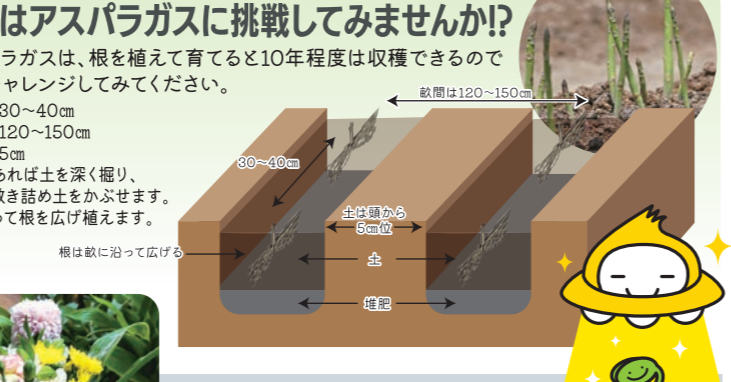

今年アスパラガスに挑戦してみませんか?
アスパラガスは、根を植えて育てると10年程度は収穫できるのでぜひチャレンジしてみてください。
■株間:30~40cm
■畝間:120~150cm
■覆土:5cm
堆肥があれば土を深く掘り、堆肥を敷き詰め土をかぶせます。畝に沿って根を広げ植えます。

仏花について

仏壇に供える花というが菊やトルコギキョウなどが一般的でトゲのある花(バラなど)はNGと言われていました。しかし、最近ではそうした縛りは無く、故人が好きだった花を選んで良いとされています。