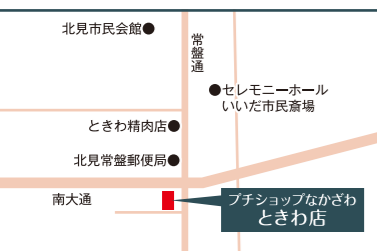

ウレシイ情報いろいろ。
あなたの生活をユカイにします。

Yukai

日専連NICC
会員情報誌「ユカイ」です。

日専連ニック 検索

2021年(令和3年)11月10日発行(ユカイ)242号
発行 株式会社日専連 〒230-0292 東京都大田区中野1-10-1(日専連ビル)
www.nissenren-nicc.co.jp/
制作 株式会社北方広放社 〒090-0046 北見市北6条西5丁目1-6F

2021

11

vol.242

世界の銘酒から希少なお酒、
焼酎の量り売りまでお酒の楽しさ、
奥深さが発見できる専門店
—— 他店にはない希少なお酒など
あります。か？

世界で最も有名なシャンパーニュに「ド
ン・ペリニオン」がありますが、当店では中
でも人気の16年熟成されたドン・ペリニオン
「ゴーニユ」にも引けを取らないといわれてい
ます。このほか、「エンジェルシャンパン」
「アルマンド」、「モエ・エ・シヤンドン」など、
世界中で高く評価されている高級シャンパ
ンから、家庭で気軽に飲めるスパークリング
ワインまで幅広く取り揃えています。

日本酒では越後の銘酒「吉乃川」を蔵元か
ら直接仕入れて道東唯一の取扱店として販
売しています。なめらかな口あたりと、す
きりとした喉ごしが人気の辛口のお酒で、和
食にとっても合
います。また、焼
酎では北見市内
当店限定の焼酎
「麦蔵屋」をお
すすめします。
麦焼酎を樽樽で
長期熟成させた
焼酎で、麦の香り
と奥深い味わい
が格別です。

このほか店内

Yukaiプレゼントに景品提供をいただいています。ぜひご応募ください。

プチショップなかざわ ときわ店

北見市常盤町4丁目2-10 TEL.0157-61-2177
営業時間/10:00~19:00

有限会社 中澤商店
ときわ店 店長 中澤 政幸 さん

日本酒、焼酎、洋酒など、多彩な銘柄のお酒をご
用意していますが、お客様のご希望のお酒があ
ればお取り寄せいたします。お気軽にご相談
ください。

では、福岡の鷹正酒造の芋焼酎と麦焼酎の
量り売りをしています。これからの季節にお
すすめのパーティーを華やかに演出す
るラム入りスパークリングワインです。お料
理に合うお酒、さまざまなシーンに合わせ
たお酒など、お気軽にご相談ください。

お米にもこだわっているよう
ですね？

北海道を代表する米どころ新十津川町
の清野農園から直送してもらい、北見市
民のみならず、おいしいお米を提供させ
ていただいています。特に
ほどよい粘り
と豊かな甘み
の「ゆめぴり
か」のつや
やかで美しい
炊きあがり
味わって
いただきたい
です。