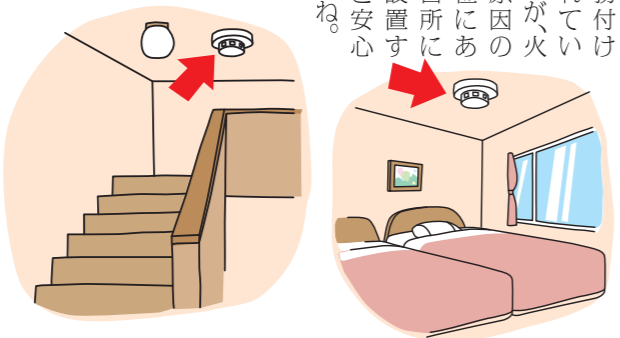

火事を未然に防ぐ Yukai学

消防法により6月1日にはすべての住宅に、住宅用火災警報器の設置が義務付けられます。火災から大切な命と財産を守る「住宅用火災警報器」は身を守るための必需品です。ぜひこの機会に設置しましょう。

火災の発生状況について

一般住宅火災による死者数は、建物火災全体の約9割と、その割合はとて高く、さらにその約6割が逃げ遅れによるものとなっています。また、死者の発生状況を時間帯で見ると22時から翌朝6時までの睡眠時間帯の死者が46.1%と多いのが特徴です。

火災警報器の効果は?

アメリカでは火災警報器の普及(94%)により、住宅火災による死者数が20年間で約4割まで減少しています。また日本国内においても住宅火災発生時に火災警報器が作動した場合、死者発生率は3分の1に減少しています。

火災警報器の設置場所は?

就寝時間帯が昼間より危険性が高いことから、必要最小限で効果が高いと考えられる寝室に設置することになったようです。また、2階に寝室がある場合には、階段にも設置することが義務付けられています。これは、階段が火災による煙の集まりやすい場所であるとともに、2階で就寝している方にとっては唯一の避難経路となるからです。