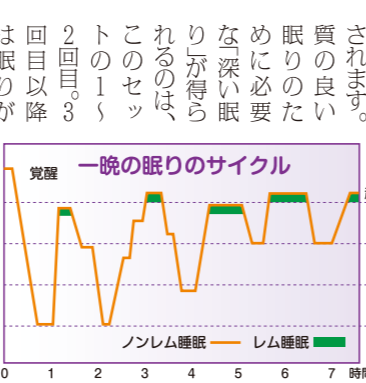

**会員様アンケートより「あなたの睡眠時間は?」**

「理想とする睡眠時間」として「一日に8時間が基準とする傾向があります。これはあくまでも目安で、睡眠時間には個人差があるので快適な睡眠時間は一概にはお答えできません。

**睡眠のリズム**

睡眠には、眼球が動いて起きているときに近い脳波を表す「レム睡眠」と、そうでない状態の「ノンレム睡眠」があります。  
就寝後すぐの眠りはノンレム睡眠で、脳の眠りでも言われます。脳波はゆったりとした波を描き、その変化によって眠りの深さは4段階に区分されます。その後、短いレム睡眠があらわれます。  
レム睡眠は10〜20分程度で、眼球は素早く動いています。脳波も起きている時に近い活動を示しますが、体は弛緩し、揺さぶらることは起きない状態であるため、体の眠りとも言われます。

気持ちよく眠るための  
**Yukai学**

朝起きるのが辛くなって、あと5分、あと3分となかなか布団から出られない方も多いのでは?そこで今回は良い眠りを促すワンポイントアドバイスをご紹介します。

良い眠りのためには「時間」だけではなく「質」が大切です。短時間でも熟睡できていれば、浅く長い眠りに比べて睡眠不足になることが無いと言っています。では、どのようにして「質」の良い眠りを得られるのかをご紹介します。

二度寝が気持ちいい理由  
二度寝というのは深い眠りではなく、非常に浅い眠りごとです。その状態にあると、寝具の心地よい感触がなんとなく感じられるという状態になります。また、完全に覚醒してはいるわけではないので、視覚や聴覚などが半分遮断された形となり、起きてくるときに比べて光や音の刺激がやわらびて感じられるのです。

香りの効果  
香りには心身をリラックスさせる効果があります。たとえばラベンダー、カモミール、セージなど、ハーブの香りは、気持ちを落ち着かせ、眠りを誘う効果があります。これから暖かくなる季節には、清涼感たっぷりの「ハッカ油」を使ってみてはいかがですか。お休み前にハッカ油を1〜2滴枕に垂らすか、コップにお湯を入れてそこにハッカ油を数滴垂らすと湯気と一緒に香りが部屋中に広がりが落ち着きます。

**牛乳の効果**

枕選び  
快適な睡眠に欠かせないのが「枕」です。枕は使う人によって合う合わないがあります。合わない枕を使い続けると頭痛や肩こり、いびき、不眠症などさまざまな症状の原因にもなります。枕の高さ、硬さ、大きさ、素材など、自分に合った枕選びも良い眠りの重要なポイントです。

睡眠アドバイザーのいる  
お店で枕チェック  
枕選びのポイントには、後頭部の高さ、首の高さ、後頭部から首の長さの3つです。  
睡眠アドバイザーのいる「寝装かわはらだ(パラポッド)」では、プロのアドバイザーが測定し、快適な値を割り出します。  
自分の適正値に合わせ、枕の高さを調整して、快適な調整して、良い寝姿勢が保てる「ソファ」の枕ができます。