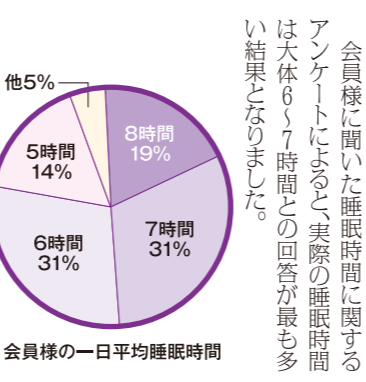

日専連NICC 200円特別割引券

【ワーナー・マイカル・シネマズ北見】Vol.104
有効期限：2010年7月31日まで ※1名様1回限り有効

●本券1枚で大人200円、大学生・専門学校生100円割引 ●チケット購入の窓口にお出し下さい。
●他の割引(BIG3スペシャルシニア割引等)割引券との併用はできません。●特別発行にはご利用いただけません。●S指定席にはご利用いただけません。●作品によってはご利用いただけません。●お座りサブにはご利用いただけません。

「アリス・イン・ワンダーランド3D」
字幕 吹替
絶賛上映中!!

ワーナー・マイカルの3D鑑賞専用メガネ
専用3-Dメガネ付き (メガネをお持ち帰りいただけます)
ワーナー・マイカルの3Dメガネの特徴
①軽い!...構造がシンプルで軽量
②清潔!...いつも新品で、記念にお持ち帰りいただけます。
③疲れない!...新しい3Dデジタル技術により目や頭が疲れる難点を解消しました。
④抜群の臨場感!...迫力満点! 3Dだからこそ体感できる立体感・遠近感がすごい!

ワーナー・マイカルの3-Dメガネは
軽いかけやすい選べる

ワーナー・マイカルの3-Dメガネは、3つのバリエーション、お持ち帰りできるので、次回ご鑑賞の際にも、あなた専用のメガネとしてお使いいただけます。快適な3-Dメガネで驚異の世界へワープ!

3D作品鑑賞料金
3D料金は、通常鑑賞料金を**300円**プラスだけ!
しかも各サービスにも対応!

一般 通常料金 ¥1,800 + ¥300 = ¥2,100
大高生 通常料金 ¥1,500 + ¥300 = ¥1,800 ※学生証提示が必要。
中学生以下 通常料金 ¥1,000 + ¥300 = ¥1,300
シニア 通常料金 ¥1,000 + ¥300 = ¥1,300 ※年齢証明(免許証・保険証など)提示が必要。

《各サービスデーにも対応!たとえば...》
レディースデー ¥1,000 + ¥300 = ¥1,300 ※女性のみに限ります。
ファーストデー ¥1,000 + ¥300 = ¥1,300
夫婦50割引 ¥2,000 + ¥600(28%) = ¥2,600
各種作品前売券 + ¥300で鑑賞OK!
※「平日無料鑑賞券」およびポイントカード無料鑑賞券はご利用いただけません。
※上映作品により鑑賞料金が異なりますのでご注意ください。

7/10(土)公開「トイストーリー-3」も3Dにて公開予定!お楽しみに!!

※23時以降の上映終了作品については、北海道条例上、18歳未満の方は保護者同伴でもご入場いただけません。
e席リササ 観たい映画、観たい日時、観たい座席を、インターネットで予約購入できるオンラインチケットサービス。日専連カードで簡単決済。
夫婦50割引 どちらかが50歳以上なら 夫婦で**2,000円** ※公的証明書を提示いただきます。

会員様アンケートより「あなたの睡眠時間は?」

「理想とする睡眠時間」として「一日に8時間が基準とする傾向があります。これはあくまでも目安で、睡眠時間には個人差があるので快適な睡眠時間は一概にはお答えできません。

睡眠のリズム

睡眠には、眼球が動いて起きているときに近い脳波を表す「レム睡眠」と、そうでない状態の「ノンレム睡眠」があります。
就寝後すぐの眠りはノンレム睡眠で、脳の眠りでも言われます。脳波はゆったりとした波を描き、その変化によって眠りの深さは4段階に区分されます。その後、短いレム睡眠があらわれます。
レム睡眠は10〜20分程度で、眼球は素早く動いています。脳波も起きている時に近い活動を示しますが、体は弛緩し、揺さぶらることは起きない状態であるため、体の眠りとも言われます。

気持ちよく眠るための
Yukai学

朝起きるのが辛くなって、あと5分、あと3分となかなか布団から出られない方も多いのでは?そこで今回は良い眠りを促すワンポイントアドバイスをご紹介します。

良い眠りのためには「時間」だけではなく「質」が大切です。短時間でも熟睡できていれば、浅く長い眠りに比べて睡眠不足になることが無いと言っています。では、どのようにして「質」の良い眠りを得られるのかをご紹介します。

二度寝が気持ちいい理由
二度寝というのは深い眠りではなく、非常に浅い眠りごとです。その状態にあると、寝具の心地よい感触がなんとなく感じられるという状態になります。また、完全に覚醒してはいるわけではないので、視覚や聴覚などが半分遮断された形となり、起きてくるときに比べて光や音の刺激がやわらびて感じられるのです。

香りの効果
香りには心身をリラックスさせる効果があります。たとえばラベンダー、カモミール、セージなど、ハーブの香りは、気持ちを落ち着かせ、眠りを誘う効果があります。これから暖かくなる季節には、清涼感たっぷりの「ハッカ油」を使ってみてはいかがですか。お休み前にハッカ油を1〜2滴枕に垂らすか、コップにお湯を入れてそこにハッカ油を数滴垂らすと湯気と一緒に香りが部屋中に広がりが落ち着きます。